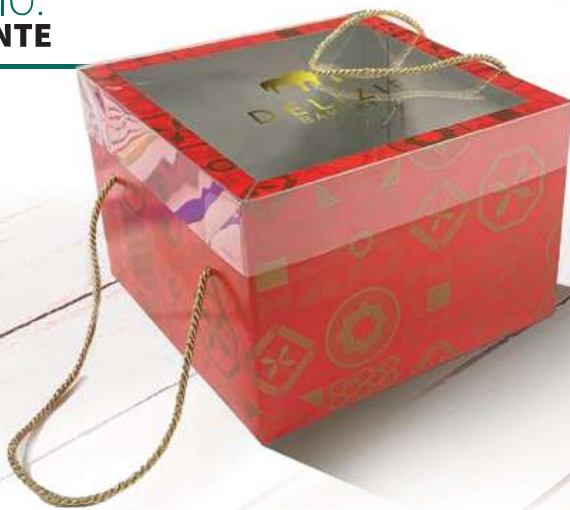

CAPPELLIERA QUADRATA

Esempio Combinazione

BASE:
ARABIC ORO&ROSSO
COPERCHIO:
TRASPARENTE

NEW